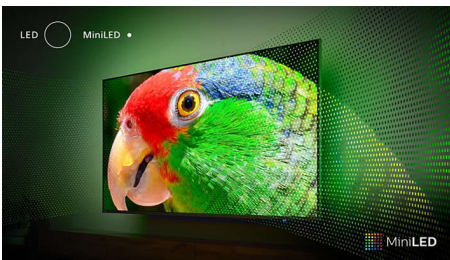

Mini-LED-Technologie

Unabhängig davon, was Sie sich ansehen: Dank der Mini-LED-Technologie des Philips The Xtra können Sie ein beeindruckendes Bild wie im Kino mit tiefen Schwarztönen, gestochen scharfen Kontrasten und lebensechten Farben genießen. Außerdem ist der 4K UHD Ambilight TV mit allen wichtigen HDR-Formaten kompatibel, sodass Sie mehr Details sehen – sogar in dunklen und hellen Bereichen.

MiniLED TV

Mini-LED. Intelligent beleuchtete Zonen. Beeindruckende Kontraste.