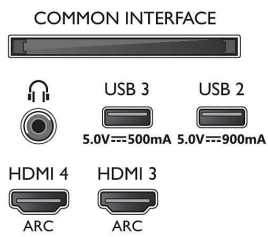

4K Ambilight TV

189 cm (75") Ambilight TV Dolby Atmos Sound, P5 Perfect Picture Engine, Philips Smart TV

75PML9008/12

Daten

Ambilight

- Ambilight-Funktionen: Anpassung an die Wandfarbe, Lounge-Modus, Spielmodus, Ambilight Musik, AmbiWakeUp, AmbiSleep, Mit Philips Wireless Lautsprecher für zuhause kompatibel, Ambilight Bootup Animation
- Ambilight-Version: 3-seitig

Bild/Anzeige

- Bildschirmgröße diagonal (Zoll): 75 Zoll
- Bildschirmgröße diagonal (cm): 189 cm

- Anzeige: 4K Ultra HD LED
- Auflösung des Displays: 3.840 x 2.160
- Native Aktualisierungsrate: 120 Hz
- Picture Engine: P5 Perfect Picture Engine
- Bildoptimierung: Perfect Natural Motion, Micro Dimming Premium, HDR10+, Dolby Vision, HLG (Hybrid Log Gamma), CalMAN Ready

Bildschirmeingangsauflösung

- Aktualisierungsrate (Auflösung): 576p, 50 Hz, 640 x 480, 60 Hz, 720p, 50 Hz, 60 Hz,

1.920 x 1.080p, 24 Hz, 25 Hz, 30 Hz, 50 Hz, , 60 Hz, 100 Hz, 120Hz., 2560 x 1440, 60 Hz, 120 Hz, 3.840 x 2.160p, 24 Hz, 25 Hz, 30 Hz, 50 Hz, , 60 Hz, 100 Hz, 120Hz.

Tuner/Empfang/Übertragung

- Digitales Fernsehen: DVB-T/T2/T2-HD/C/S/S2
- Videowiedergabe: PAL, Secam
- TV-Programmführer*: 8-Tage-EPG
- Signalstärkeanzeige

Connections

Side