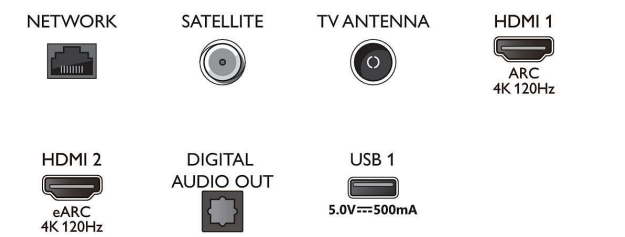

Bild/Anzeige

- Bildschirmgröße diagonal (Zoll): 75 Zoll
- Bildschirmgröße diagonal (cm): 189 cm

- Anzeige: 4K Ultra HD LED
- Auflösung des Displays: 3.840 x 2.160
- Native Aktualisierungsrate: 120 Hz
- Picture Engine: P5 Perfect Picture Engine
- Bildoptimierung: Perfect Natural Motion, Micro Dimming Premium, HDR10+, Dolby Vision, HLG (Hybrid Log Gamma), CalMAN Ready

Tuner/Empfang/Übertragung

- Digitales Fernsehen: DVB-T/T2/T2-HD/C/S/S2
- Videowiedergabe: PAL, Secam
- TV-Programmführer*: 8-Tage-EPG
- Signalstärkeanzeige

Connections

Side

Bottom

Daten

- Videotext: 1.000 Seiten Hypertext
- HEVC-Unterstützung