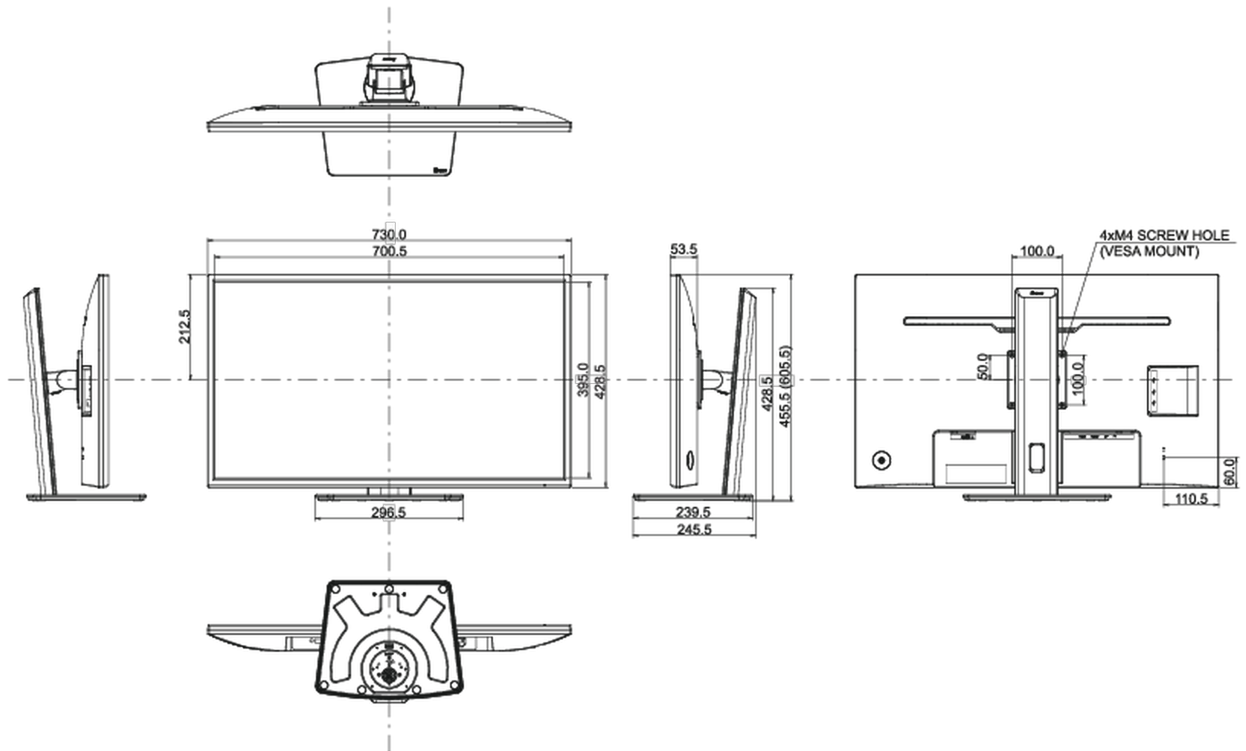

04 MECHANISCH

Verstellmöglichkeiten	Höhe, Swivel, Tilt
Höhenverstellbar	150mm
Drehwinkel	90°; 45° links; 45° rechts
VESA Halterung	100 x 100mm
Kabelmanagement	ja

05 ENTHALTENES ZUBEHÖR

Kabel	Netz, USB, HDMI, DP
Sonstige	Leitfaden zur Inbetriebnahme, Sicherheits-Hinweise

06 LEISTUNG

07 ABMESSUNGEN / GEWICHT

Produkt Abmessungen B x H x T

730 x 455.5 (605.5) x 239.5mm

EAN code

4948570121335

Alle Warenzeichen sind eingetragene Handelsmarken. Irrtum und Änderungen in den Spezifikationen vorbehalten. Alle LCD's erfüllen die ISO-9241-307:2008 Pixelfehlerklasse.