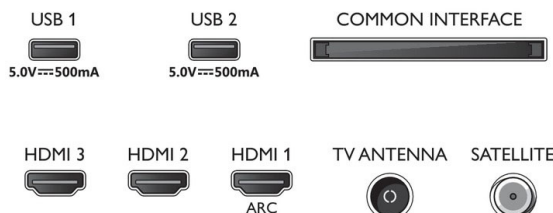

- Videowiedergabeformate: Dateien: AVI, MKV, H.264/MPEG-4 (AVC), MPEG-1, MPEG-2, MPEG-4, VP9, HEVC (H.265), AV1
- Unterstützte Untertitelformate: .SMI, .SRT, .SSA, .SUB, .TXT, .ASS
- Musikwiedergabeformate: AAC, MP3, WAV, WMA (v2 bis v9.2), WMA-PRO (v9 und v10), FLAC
- Bildwiedergabeformate: JPEG, BMP, GIF, PNG, HEIF

Design

- Farbe des Fernsehers: Satin-Chromfarbener Rahmen
- Design des Standfußes: Satin-Chromfarbene Stäbe

Abmessungen

- Abmessungen Box (B x H x T): 1100,0 x 680,0 x 140,0 mm
- Abmessungen Gerät (B x H x T): 956,0 x 566,0 x 87,0 mm
- Abmessungen Gerät inkl. Fuß (B x H x T): 956,0 x 586,0 x 224,0 mm
- Produktgewicht: 6,3 kg

- Produktgewicht (inkl. Standfuß): 6,5 kg
- Gewicht (inkl. Verpackung): 9,0 kg
- Kompatible Wandhalterung: 100 x 100 mm
- Abmessungen Untergestell (B x H x T): 756,0 x 20,0 x 224,0 mm
- Abstand zwischen den Standfüßen: 756,0 mm
- Höhe des Standfußes bis zur unteren Kante des Fernsehers: 20,0 mm

Zubehör

- Mitgeliefertes Zubehör: Fernbedienung, 2 AAA-Batterien, Standfuß, Netzkabel, Kurzanleitung, Broschüre zu rechtlichen und Sicherheitsinformationen

EU-Energiekarte

- EPREL-Registrierungsnummern: noch offen
- Energieklasse für SDR: n. v.
- Leistungsbedarf im eingeschalteten Modus für SDR: noch offen kWh/1.000 h
- Stromverbrauch (ausgeschaltet): n. v.
- Vernetzter Standby-Modus: 2.0 W
- Verwendete Panel-Technologie: LED LCD

Connections

Side